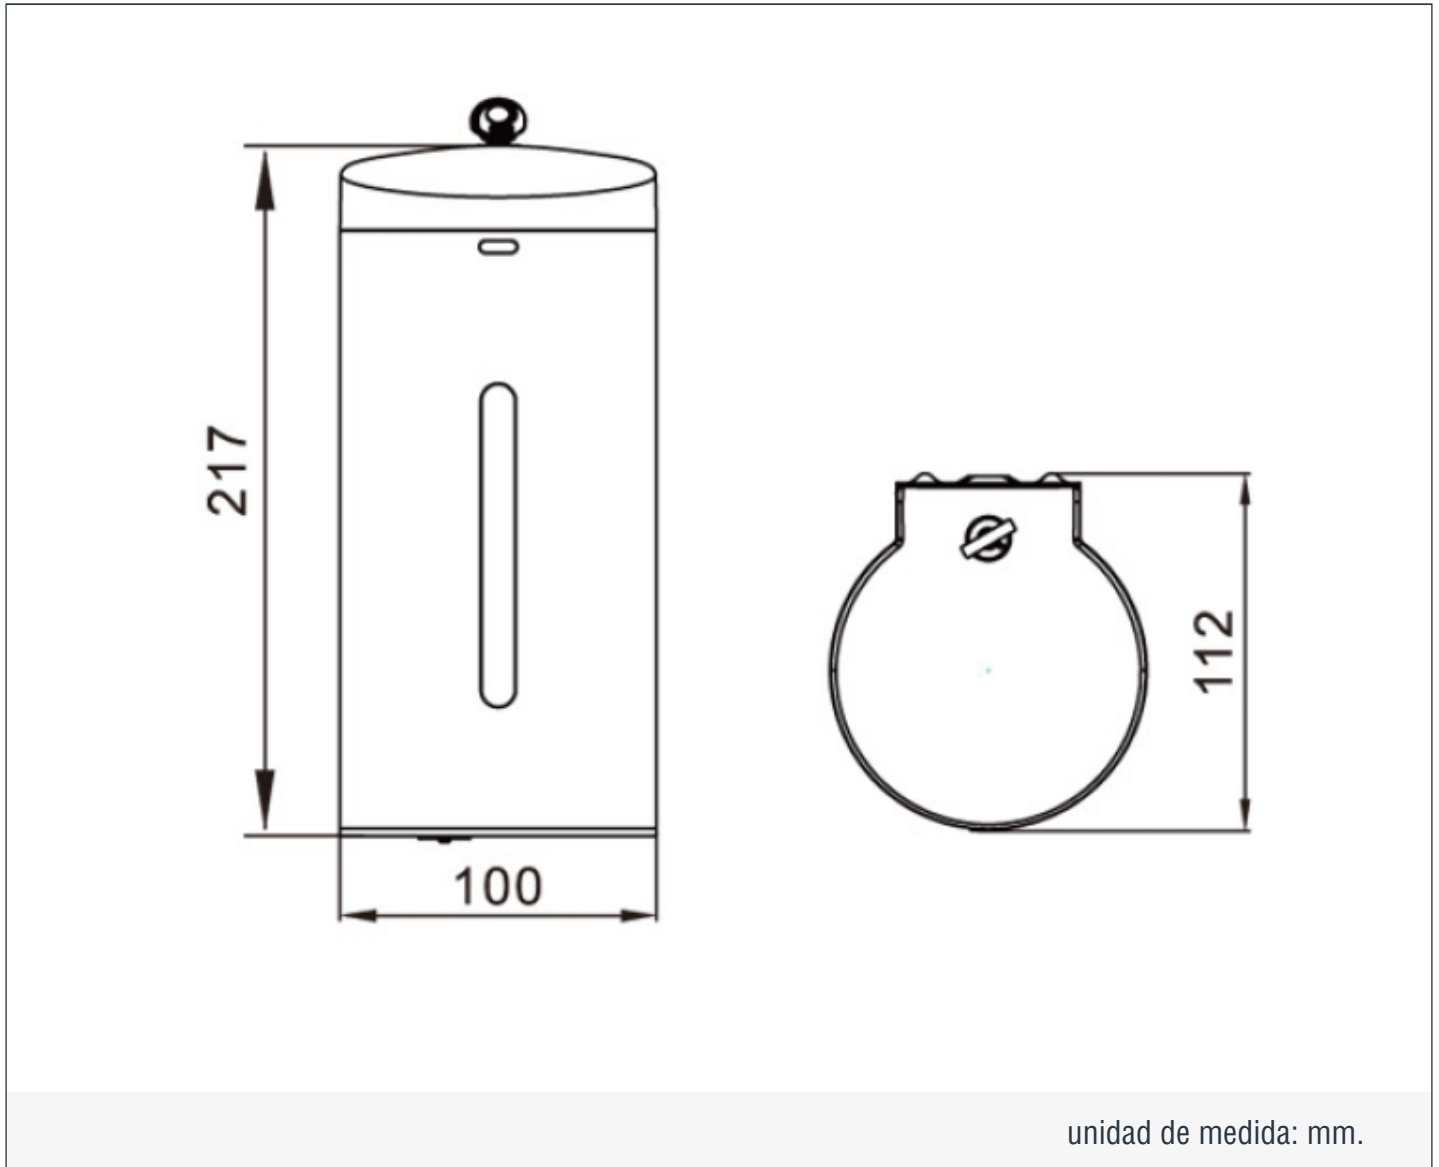

DIBUJO TÉCNICO

INSTRUCCIONES DE MANTENIMIENTO

Para mantener la estética y prolongar la apariencia de su producto, realice el siguiente mantenimiento:

- Humedezca un paño de algodón en una solución (de agua y jabón suave) para enjuagar el producto. Posteriormente termine la limpieza secando el producto con un paño de algodón limpio. Se recomienda aplicar este mantenimiento a diario en zonas costeras y en zonas no costeras cada 2 o 3 días.
- No aplique productos abrasivos, ácidos o disolventes en el mantenimiento de este producto.