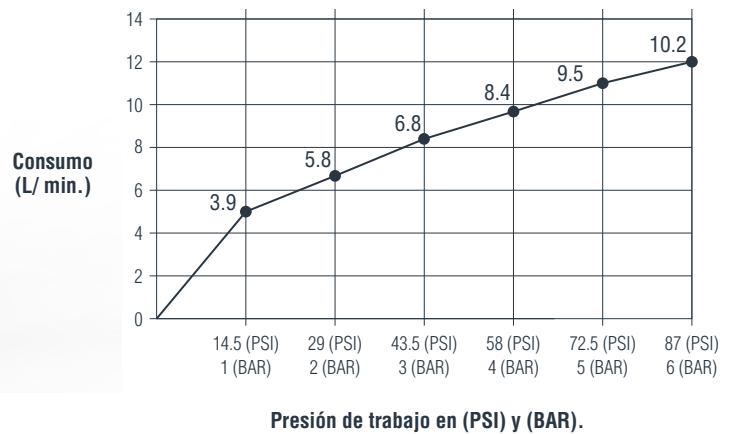

## INFORMACIÓN TÉCNICA

---

 <b>Presión de trabajo (PSI):</b> Mín. 7.25 / Máx. 145.	 <b>Acabado del producto:</b> Cromo	 <b>Garantía cuerpo interno:</b> - 30 años.
 <b>Temperatura de trabajo:</b> Mín. 13 (°C) / Máx. 90 (°C)	 <b>Peso Neto:</b> 1.45 Kg.	 <b>Garantía acabado:</b> - 5 años.
 <b>Flujo de agua promedio:</b> 6.8 L/ minuto a 43.5 (PSI)	 <b>Peso Bruto:</b> 1.7 Kg.	
 <b>Material del producto:</b> Cuerpo: Latón / Manija: Zinc.	 <b>Tipología de chorro:</b> Circular espumoso.	