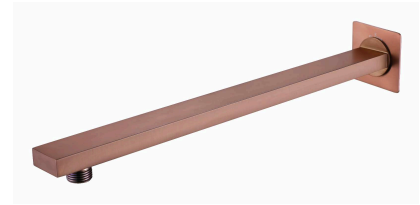

BRAZO REGADERA A PARED

KUBIKA

DESCRIPCIÓN:

Diseño estilizado, con líneas suavizadas y acabados especiales para adornar los ambientes del baño. Nuestra línea de productos Urban implementa los mismos acabados, permitiendo sincronizar e integrar los ambientes en diferentes espacios de su hogar.

PRESENTACIONES DISPONIBLES

01. | Acabado **Cromado**

02. | Acabado **Rose Gold**

03. | Acabado **Negro Mate**

04. | Acabado **Gold**

05. | Acabado **Gun Grey**