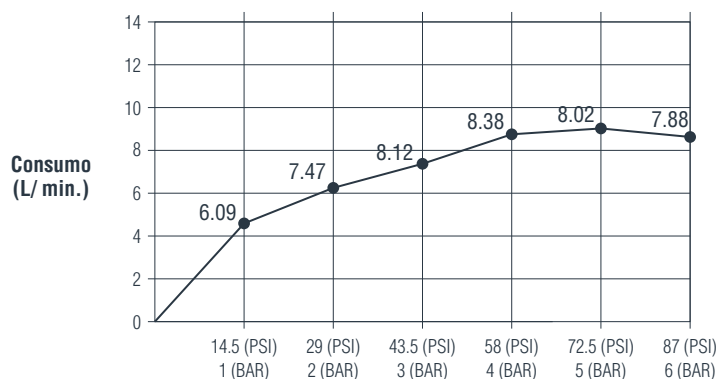

## REGADERA 20 cm

#### DESCRIPCIÓN:

Regadera con diseño orgánico y acabado cromado. Su chorro tipo lluvia ofrece una experiencia de baño completamente natural. Es amigable con el medio ambiente gracias a su aireador, que permite obtener un bajo consumo de agua.

### INFORMACIÓN TÉCNICA

	<b>Presión de trabajo (PSI):</b> Mín. 7.25 / Máx. 72.5.		<b>Acabado del producto:</b> Cromado.		<b>Garantía cuerpo interno:</b> - 30 años.
	<b>Temperatura de trabajo:</b> Mín. 0 (°C) / Máx. 70 (°C)		<b>Peso Neto:</b> 0.65 Kg. ±5%.		<b>Garantía acabado:</b> - 5 años.
	<b>Flujo de agua promedio:</b> 8.12 L/ minuto a 43.5 (PSI)		<b>Peso Bruto:</b> 0.87 Kg. ±5%.		
	<b>Material del producto:</b> Acero inoxidable 304.		<b>Tipología de chorro:</b> Lluvia.		