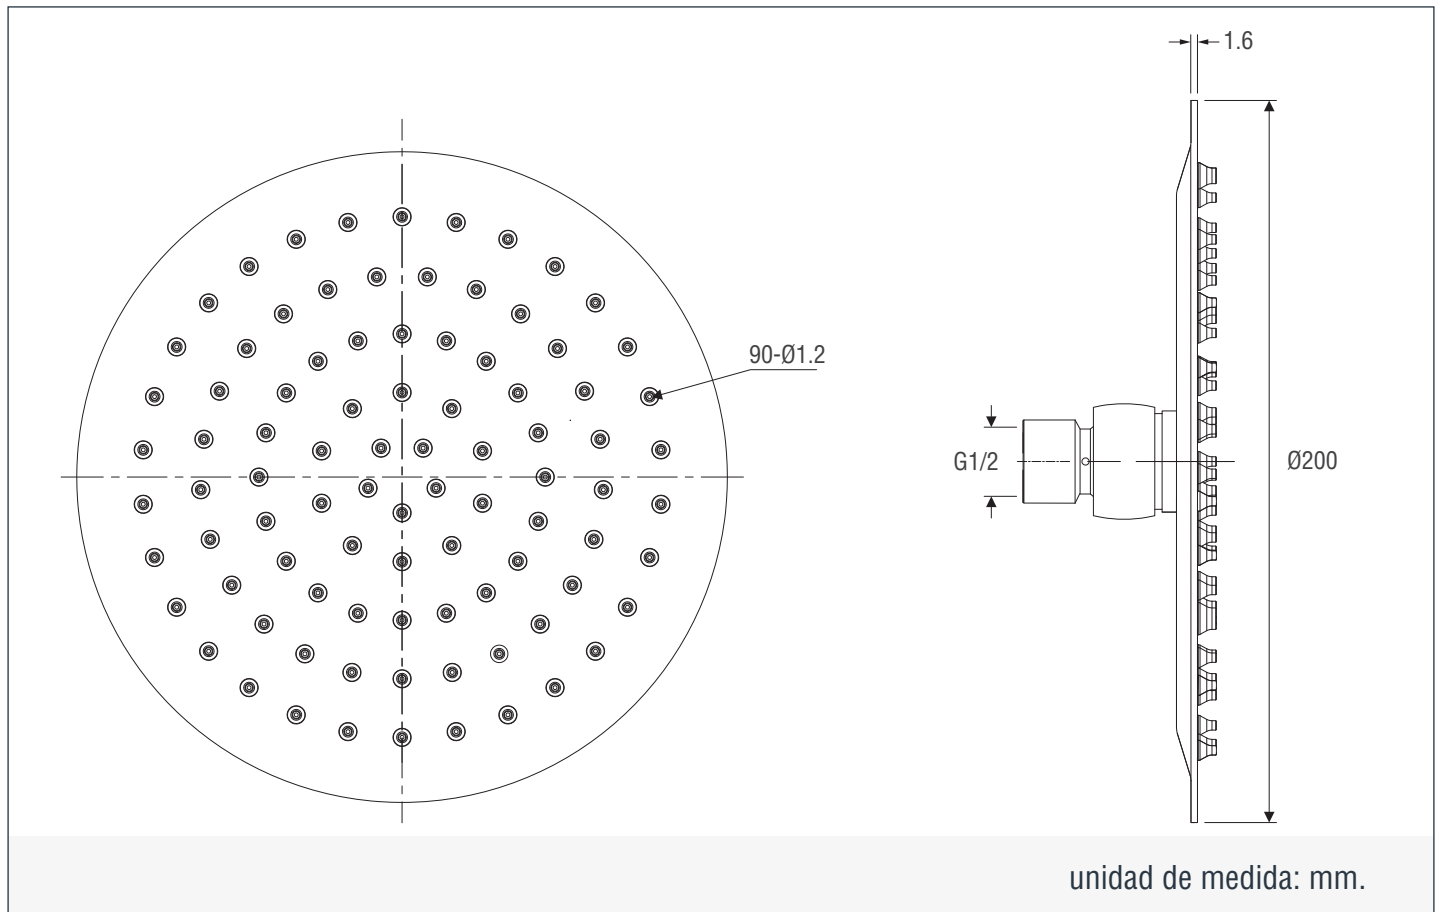

DIBUJO TÉCNICO

LIMPIEZA & MANTENIMIENTO

Para mantener la estética y prolongar la apariencia de su producto, realice el siguiente mantenimiento:

Humedezca un paño de algodón en una solución (de agua y jabón suave) para enjuagar el producto. Posteriormente termine la limpieza secando el producto con un paño de algodón limpio. Se recomienda aplicar este mantenimiento a diario en zonas costeras y en zonas no costeras cada 2 o 3 días.

No aplique productos abrasivos, ácidos o disolventes en el mantenimiento de este producto.