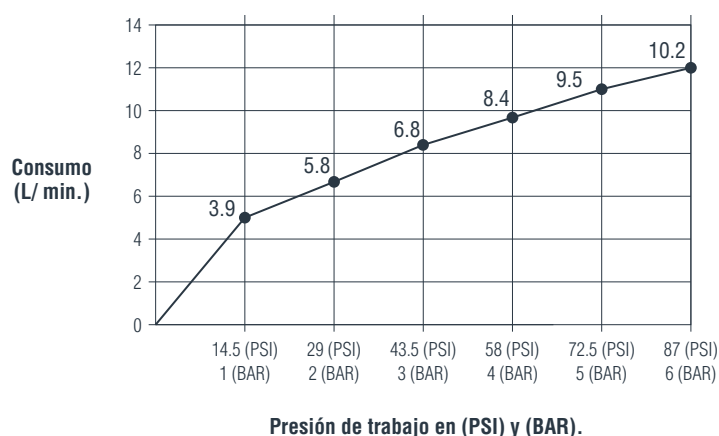

KLIPEN

GRIFERÍA DE COCINA

CONCEPT DELUXE

DESCRIPCIÓN:

Grifería de lavaplatos con cuello flexible (que le permite ser versátil en su espacio de trabajo. Logra efectuar el lavado de ollas, trastes, alimentos, utensilios e incluso el mesón de lavaplatos.

RESULTADOS CONSUMO DE AGUA (L/ Min.):

INFORMACIÓN TÉCNICA

	Presión de trabajo (PSI): Mín. 7.25 / Máx. 145.		Acabado del producto: Cromo		Garantía cuerpo interno: - 30 años.
	Temperatura de trabajo: Mín. 13 (°C) / Máx. 90 (°C)		Peso Neto: 1.45 Kg.		Garantía acabado: - 5 años.
	Flujo de agua promedio: 13.6 L/ minuto a 43.5 (PSI)		Peso Bruto: 1.7 Kg.		
	Material del producto: Cuerpo: Latón / Manija: Zinc.		Tipología de chorro: Circular espumoso.		