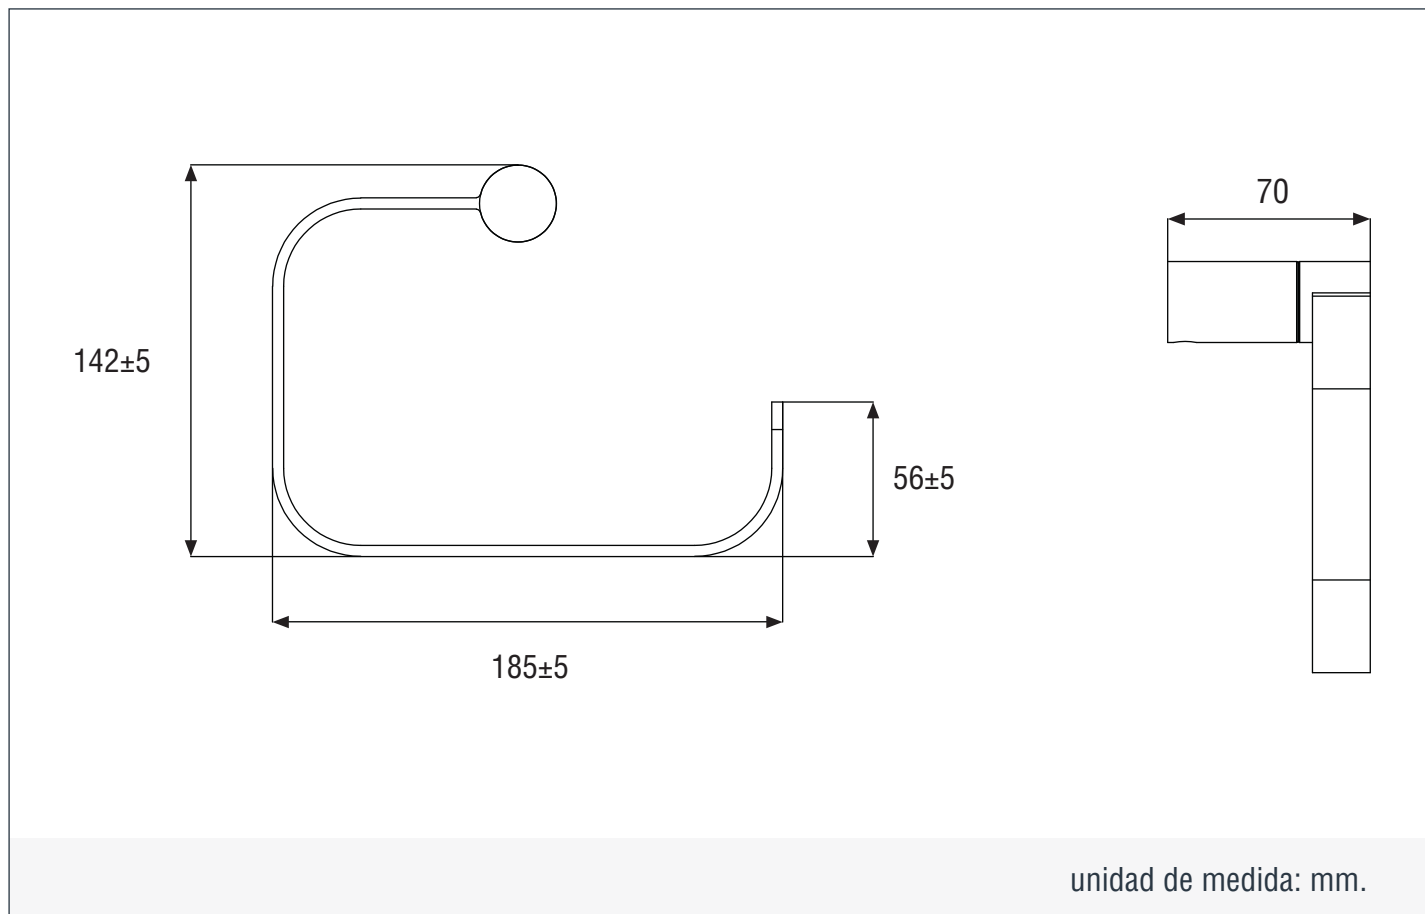

01. | Acabado **Cromado**

02. | Acabado **Blanco**

DIBUJO TÉCNICO

LIMPIEZA & MANTENIMIENTO

Para mantener la estética y prolongar la apariencia de su producto, realice el siguiente mantenimiento:

Humedezca un paño de algodón en una solución (de agua y jabón suave) para enjuagar el producto. Posteriormente termine la limpieza secando el producto con un paño de algodón limpio. Se recomienda aplicar este mantenimiento a diario en zonas costeras y en zonas no costeras cada 2 o 3 días.

No aplique productos abrasivos, ácidos o disolventes en el mantenimiento de este producto.