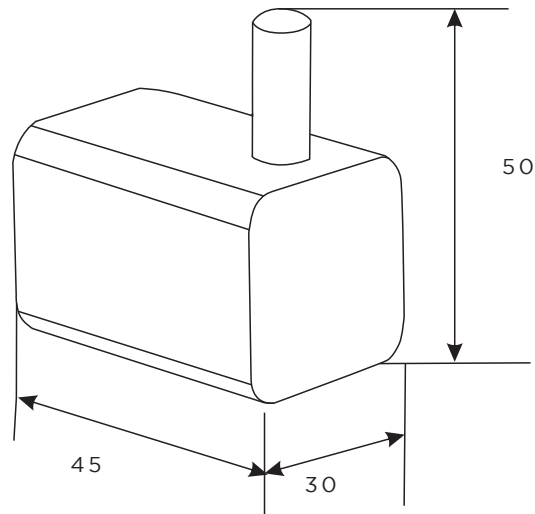

DIBUJO TÉCNICO

---

unidad de medida: mm.

LIMPIEZA & MANTENIMIENTO

Para mantener la estética y prolongar la apariencia de su producto, realice el siguiente mantenimiento:

Humedezca un paño de algodón en una solución (de agua y jabón suave) para enjuagar el producto. Posteriormente termine la limpieza secando el producto con un paño de algodón limpio. Se recomienda aplicar este mantenimiento a diario en zonas costeras y en zonas no costeras cada 2 o 3 días.

No aplique productos abrasivos, ácidos o disolventes en el mantenimiento de este producto.