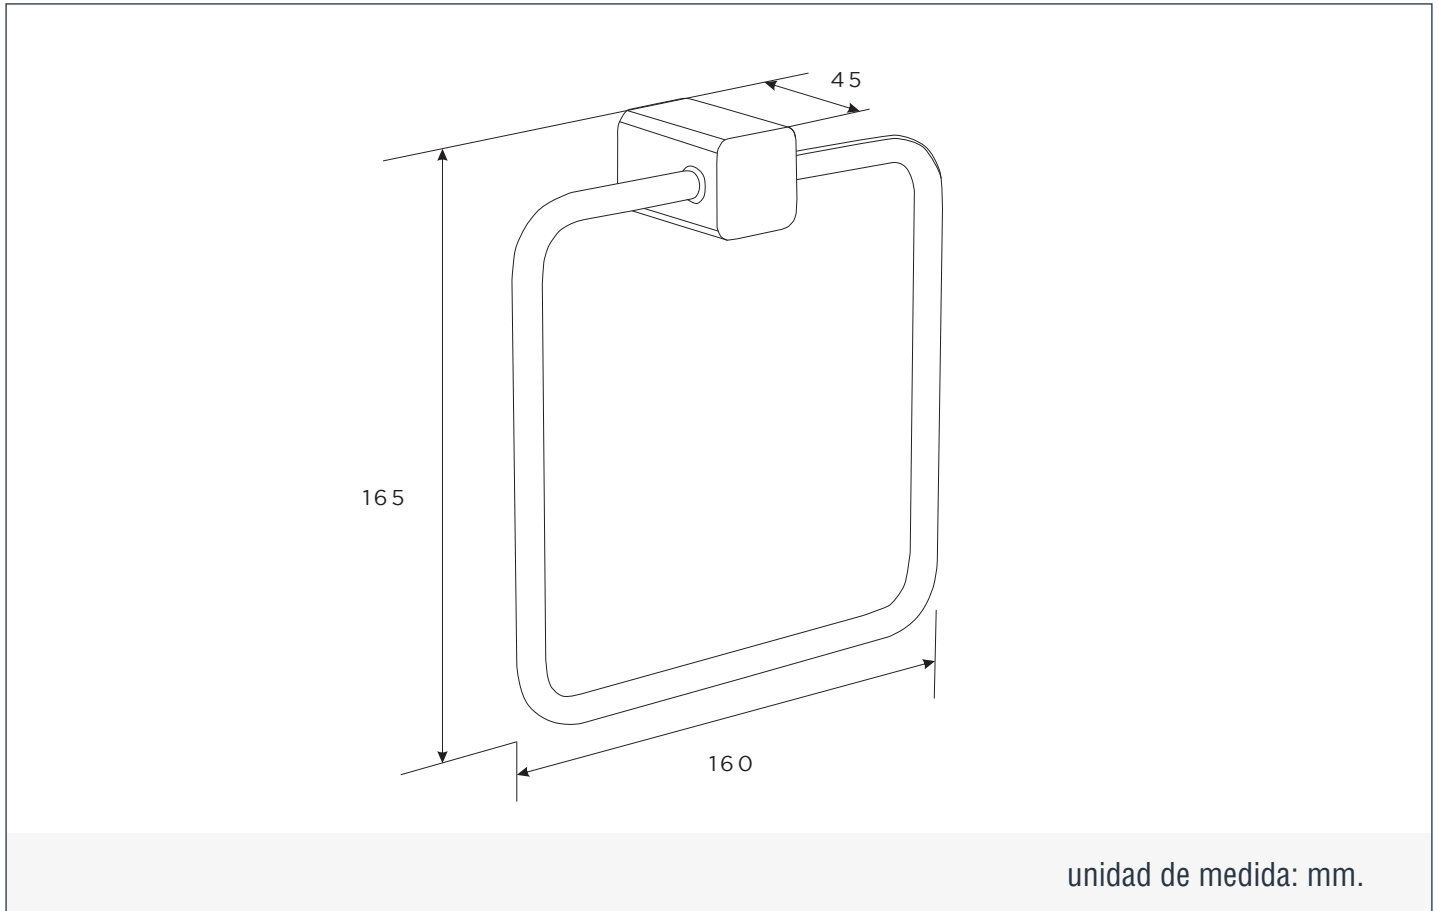

INFORMACIÓN TÉCNICA

Material del producto:
Acero inoxidable + Zinc.

Acabado del producto:
Cromado

Garantía acabado:
- 5 años.

Dimensiones:
160*165*45 (mm).

Peso (Gr):
Neto: 339 / Bruto: 349

DIBUJO TÉCNICO

LIMPIEZA & MANTENIMIENTO

INFORMACIÓN TÉCNICA

M | **Material del producto:**
Acero inoxidable + Zinc.

A | **Acabado del producto:**
Cromado

 | **Garantía acabado:**
- 5 años.

 | **Dimensiones:**
130*98*45 (mm).

 | **Peso (Gr):**
Neto: 239 / Bruto: 249