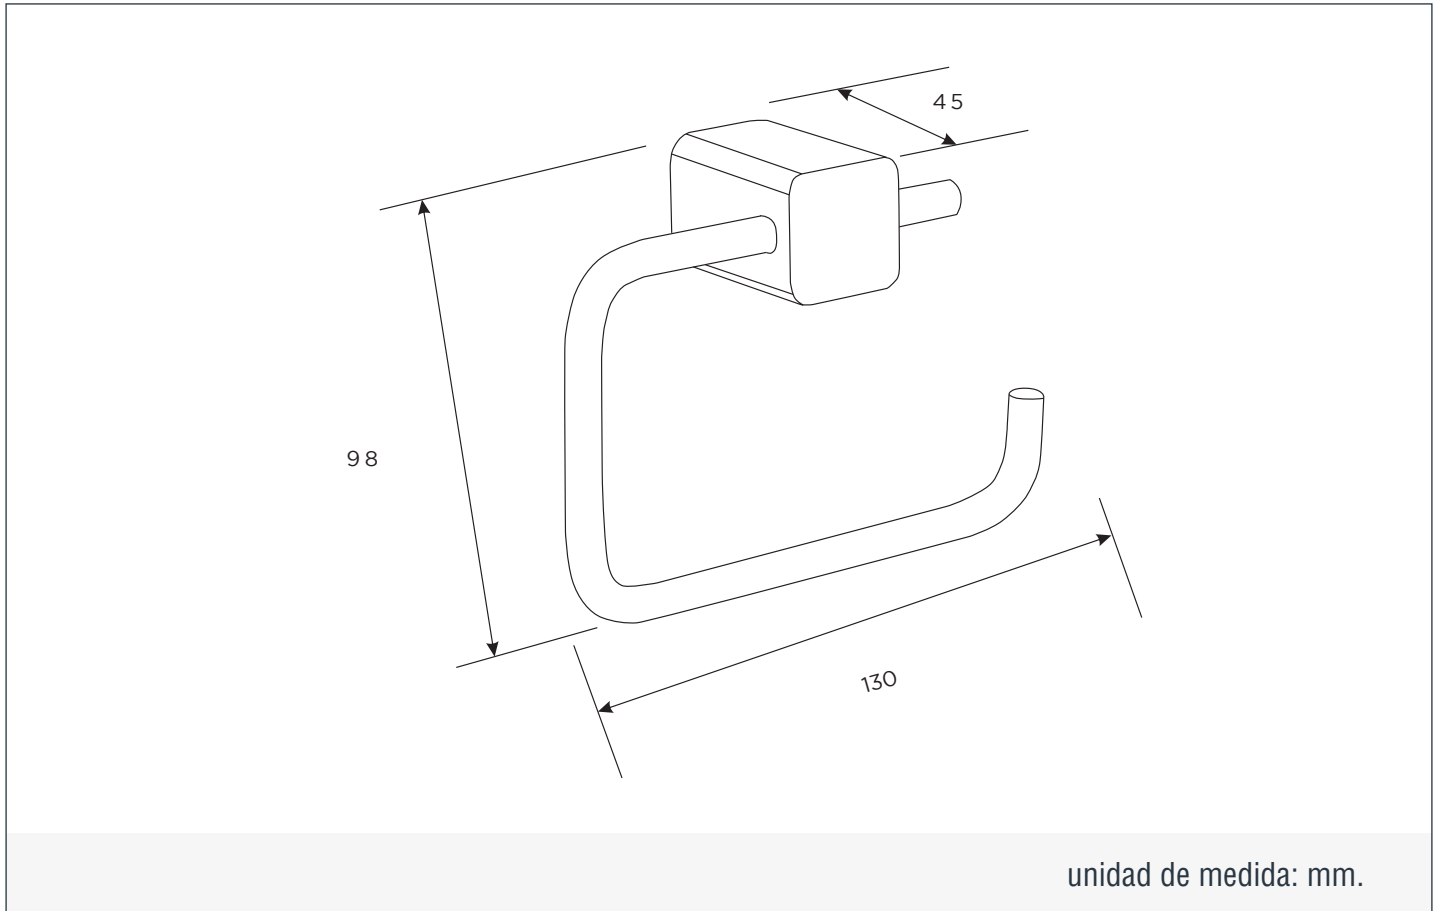

DIBUJO TÉCNICO

LIMPIEZA & MANTENIMIENTO

Para mantener la estética y prolongar la apariencia de su producto, realice el siguiente mantenimiento:

Humedezca un paño de algodón en una solución (de agua y jabón suave) para enjuagar el producto. Posteriormente termine la limpieza secando el producto con un paño de algodón limpio. Se recomienda aplicar este mantenimiento a diario en zonas costeras y en zonas no costeras cada 2 o 3 días.

No aplique productos abrasivos, ácidos o disolventes en el mantenimiento de este producto.