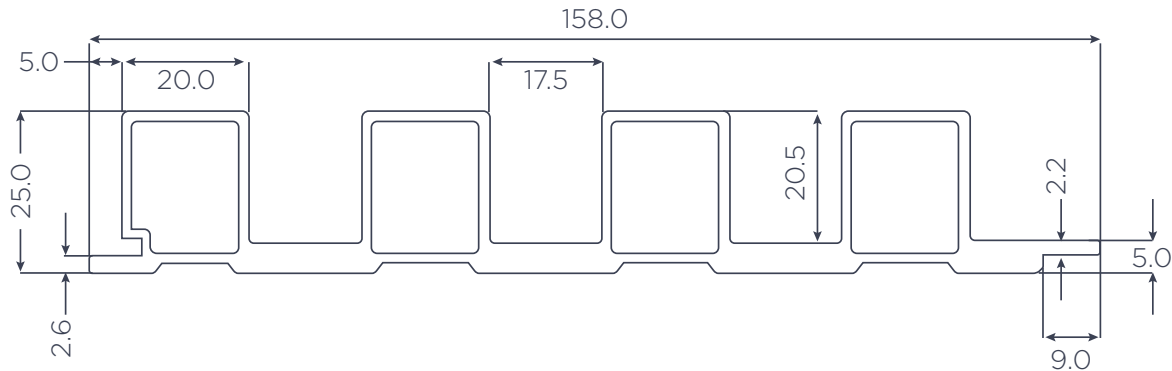

DUVAR INT XXL GRIS

DESCRIPCIÓN

El Deco Panel PVC es un revestimiento para muro que resalta y personaliza los proyectos de interiorismo gracias a su diseño alistonado. Es fabricado en base de PVC 100% resistente al agua y se puede instalar en baños y cocinas. Sus piezas son de 2.85m de longitud y 15.8cm de ancho. Permite instalación pegada directo a muro o sobre soporte para anclar, especialmente, en alturas mayores a 3m. Uso interior.

DETALLES TÉCNICOS

Uso	Material	Acabado	Textura	Medida (cm)	Distancia entre apoyos	Area de cobertura por pieza
Interior	PVC	Acanalado	Decorativo	Ancho: 15.8 Alto: 290	70 cm	0.4503 m ²

APLICACIONES

CIELOS RASOS

ENCHAPES

REVESTIMIENTOS

DUVAR INT XXL GRIS

ESTRUCTURA

INSTALACIÓN

OSB, Triple o Drywall

Mampostería

La instalación se debe realizar con grapadora neumática para grapa tipo F. Si realiza la instalación de PVC directamente sobre láminas de OSB, Triplex o drywall, realice una fijación en la pestaña del PVC cada 25 cm. Para la fijación se deben utilizar grapas F08 ½.

1- Inicie a instalar siempre por el macho del PVC usando la fijación recomendada. Para evitar la exposición de la grapa o fijación; asegure la pieza de inicio con adhesivo estructural a lo largo de la pieza.