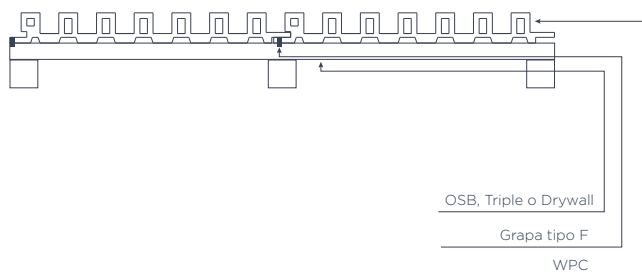

DUVAR INT XXL GRIS

DESCRIPCIÓN

El Deco Panel PVC es un revestimiento para muro que resalta y personaliza los proyectos de interiorismo gracias a su diseño alistonado. Es fabricado en base de PVC 100% resistente al agua y se puede instalar en baños y cocinas. Sus piezas son de 2.85m de longitud y 15.8cm de ancho. Permite instalación pegada directo a muro o sobre soporte para anclar, especialmente, en alturas mayores a 3m. Uso interior.

ENCHAPES

REVESTIMIENTOS

DUVAR INT XXL GRIS

ESTRUCTURA

INSTALACIÓN

OSB, Triple o Drywall

Mampostería

La instalación se debe realizar con grapadora neumática para grapa tipo F. Si realiza la instalación de PVC directamente sobre láminas de OSB, Triplex o drywall, realice una fijación en la pestaña del PVC cada 25 cm. Para la fijación se deben utilizar grapas F08 ½.

1- Inicie a instalar siempre por el macho del PVC usando la fijación recomendada. Para evitar la exposición de la grapa o fijación; asegure la pieza de inicio con adhesivo estructural a lo largo de la pieza.

2- Para aplicaciones con largos superiores a 2.90 mts, implemente trabas en su instalación. Esto con el fin de evitar una línea horizontal continua en su aplicación.