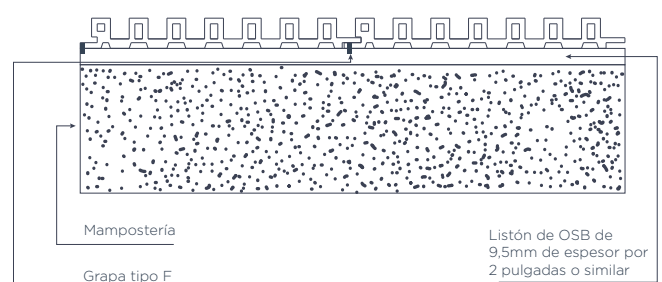

DUVAR INT XXL GRIS

DESCRIPCIÓN

El Deco Panel PVC es un revestimiento para muro que resalta y personaliza los proyectos de interiorismo gracias a su diseño alistonado. Es fabricado en base de PVC 100% resistente al agua y se puede instalar en baños y cocinas. Sus piezas son de 2.85m de longitud y 15.8cm de ancho. Permite instalación pegada directo a muro o sobre soporte para anclar, especialmente, en alturas mayores a 3m. Uso interior.

ENCHAPES

REVESTIMIENTOS

DUVAR INT XXL GRIS

ESTRUCTURA

INSTALACIÓN

OSB, Triple o Drywall

Mampostería

La instalación se debe realizar con grapadora neumática para grapa tipo F. Si realiza la instalación de PVC directamente sobre láminas de OSB, Triplex o drywall, realice una fijación en la pestaña del PVC cada 25 cm. Para la fijación se deben utilizar grapas F08 ½.

1- Inicie a instalar siempre por el macho del PVC usando la fijación recomendada. Para evitar la exposición de la grapa o fijación; asegure la pieza de inicio con adhesivo estructural a lo largo de la pieza.

2- Para aplicaciones con largos superiores a 2.90 mts, implemente trabas en su instalación. Esto con el fin de evitar una línea horizontal continua en su aplicación.