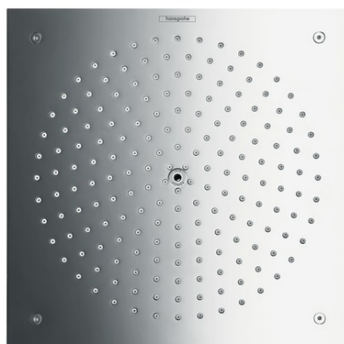

Raindance

Raindance Air 260x260 1jet

Acabado: **chromo** ref.: **26472000**

Descripción

Características

- tamaño 240 mm
- tipo de chorro RainAir
- caudal RainAir 17 l/min a 3 bar
- plato de ducha cromado
- material de plato de ducha: metal
- se puede desmontar el plato de ducha para fácil limpieza
- montaje: techo- instalación empotrada
- rosca de conexión 1/2"

Accesorios requeridos

- Cuerpo empotrado para Raindance Air 260 x 260 mm 1jet (#26471XXX)

Accesorios opcionales

- ShowerSelect termostato empotrado para 2 salidas (#15763XXX)

Tecnología

Ilustración del producto