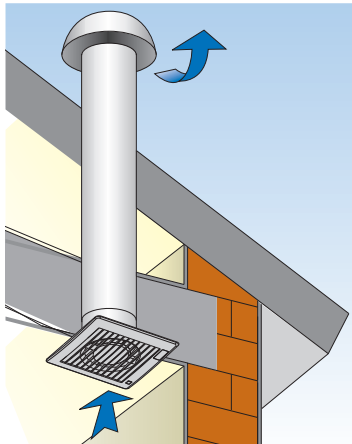

E-STYLE PRO

INSTALACIÓN

- Extractor Axial, fabricado en tecnopolímero antiestático.
- Ideal para instalación en baños, zonas húmedas, oficinas y áreas sociales.
- Disponibile para ductos en 3.5"(versión 90), 4"(versión 100), 5" (versión 120) y 6" (versión 150). Timer 4".
- Caudal desde 80m³/h hasta 315m³/h.
- Compuerta anti-retorno (Damper) para la instalación en muro o techo.
- Silencioso y bajo consumo de energía.
- En color blanco.
- Cumple Norma IPX4. Hecho en Italia

VERSIONES

ESTÁNDAR ON/OFF
Encendido/Apagado con interruptor.

TEMPORIZADOR (E-Style Pro 100)
Temporizador electrónico integrado ajustable de 3 a 25 minutos.

RENDIMIENTO

MODELOS	m ³ /h	CFM	Pa	W	dB (A)*
E-STYLE 90	80	47	23	10	30,1
E-STYLE 100	95	57	42	14	31,4
E-STYLE 120	165	97	55	15	36,7
E-STYLE 150	315	187	71	25	43,9
E-STYLE TIMER	95	57	42	14	31,4