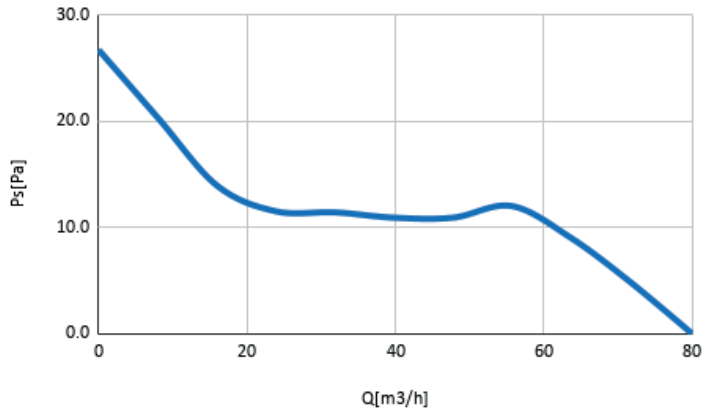

ESQUEMATICO

DIMENSIONES (mm) Y PESO (Kg)

MODELOS	A	B	C	D	Eø	Kg
E-STYLE 90	160	160	81	17	92	0,4
E-STYLE 100	160	160	95	17	98	0,4
E-STYLE 120	180	180	101	18	119	0,6
E-STYLE 150	200	200	119	22	149	1,0
E-STYLE TIMER	160	160	95	17	98	0,4

CURVAS DE RENDIMIENTO (PRESION ESTÁTICA VS CAUDAL)

ESTYLE 90 PRO 110 V 60 HZ

ESTYLE 100 PRO 110 V 60 HZ

ESTYLE 120 PRO 110 V 60 HZ

ESTYLE 150 PRO 110 V 60 HZ

ANOTACIONES