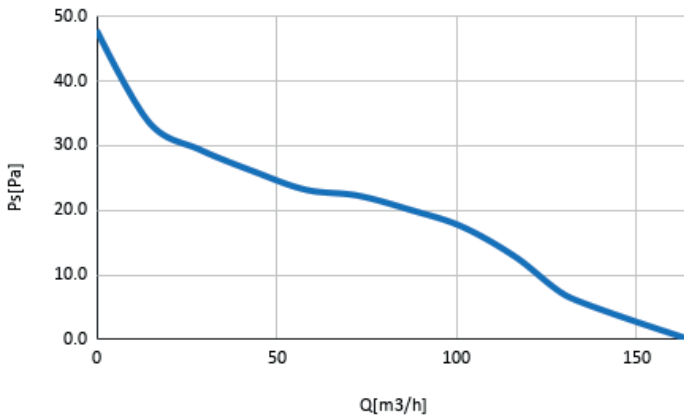

ESQUEMATICO

DIMENSIONES (mm) Y PESO (Kg)

MODELOS	A	B	C	D	Eø	Kg
E-STYLE 90	160	160	81	17	92	0,4
E-STYLE 100	160	160	95	17	98	0,4
E-STYLE 120	180	180	101	18	119	0,6
E-STYLE 150	200	200	119	22	149	1,0
E-STYLE TIMER	160	160	95	17	98	0,4

CURVAS DE RENDIMIENTO (PRESION ESTÁTICA VS CAUDAL)

ESTYLE 90 PRO 110 V 60 HZ

ESTYLE 100 PRO 110 V 60 HZ

ESTYLE 120 PRO 110 V 60 HZ

ESTYLE 150 PRO 110 V 60 HZ

ANOTACIONES