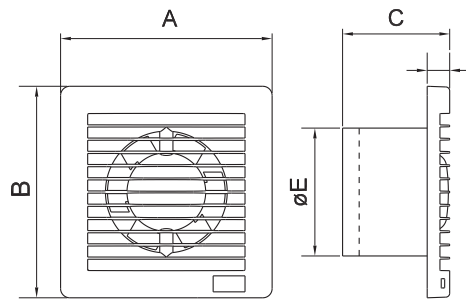

ESQUEMATICO

DIMENSIONES (mm) Y PESO (Kg)

MODELOS	A	B	C	D	Eø	Kg
E-STYLE 90	160	160	81	17	92	0,4
E-STYLE 100	160	160	95	17	98	0,4
E-STYLE 120	180	180	101	18	119	0,6
E-STYLE 150	200	200	119	22	149	1,0
E-STYLE TIMER	160	160	95	17	98	0,4