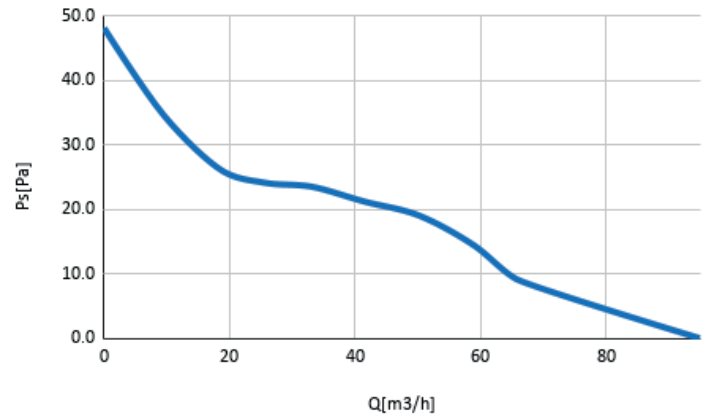

ESQUEMATICO

DIMENSIONES (mm) Y PESO (Kg)

MODELOS	A	B	C	D	Eø	Kg
E-STYLE 90	160	160	81	17	92	0,4
E-STYLE 100	160	160	95	17	98	0,4
E-STYLE 120	180	180	101	18	119	0,6
E-STYLE 150	200	200	119	22	149	1,0
E-STYLE TIMER	160	160	95	17	98	0,4

CURVAS DE RENDIMIENTO (PRESION ESTÁTICA VS CAUDAL)

ESTYLE 90 PRO 110 V 60 HZ

ESTYLE 100 PRO 110 V 60 HZ

ESTYLE 120 PRO 110 V 60 HZ

ESTYLE 150 PRO 110 V 60 HZ

ANOTACIONES