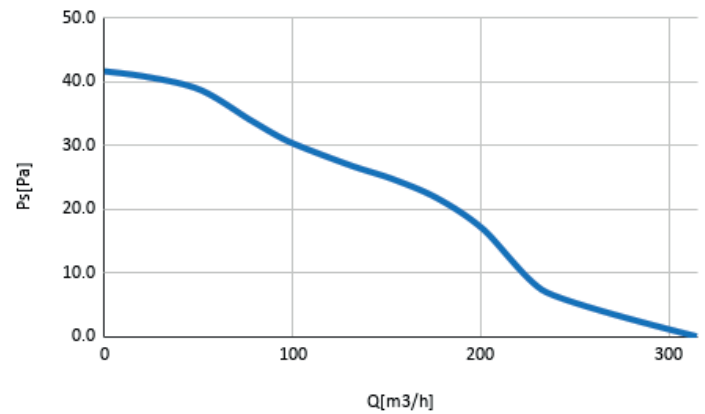

ESQUEMATICO

DIMENSIONES (mm) Y PESO (Kg)

MODELOS	A	B	C	D	Eø	Kg
E-STYLE 90	160	160	81	17	92	0,4
E-STYLE 100	160	160	95	17	98	0,4
E-STYLE 120	180	180	101	18	119	0,6
E-STYLE 150	200	200	119	22	149	1,0
E-STYLE TIMER	160	160	95	17	98	0,4

CURVAS DE RENDIMIENTO (PRESION ESTÁTICA VS CAUDAL)

ESTYLE 90 PRO 110 V 60 HZ

ESTYLE 100 PRO 110 V 60 HZ

ESTYLE 120 PRO 110 V 60 HZ

ESTYLE 150 PRO 110 V 60 HZ

ANOTACIONES