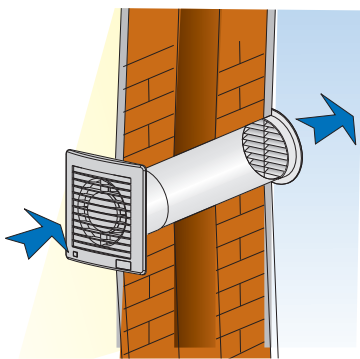

E-STYLE PRO

INSTALACIÓN

- Extractor Axial, fabricado en tecnopolímero antiestático.
- Ideal para instalación en baños, zonas húmedas, oficinas y áreas sociales.
- Disponibile para ductos en 3.5"(versión 90), 4"(versión 100), 5" (versión 120) y 6" (versión 150). Timer 4".
- Caudal desde 80m³/h hasta 315m³/h.
- Compuerta anti-retorno (Damper) para la instalación en muro o techo.
- Silencioso y bajo consumo de energía.
- En color blanco.
- Cumple Norma IPX4. Hecho en Italia

VERSIONES

ESTÁNDAR ON/OFF
Encendido/Apagado con interruptor.

TEMPORIZADOR (E-Style Pro 100)
Temporizador electrónico integrado ajustable de 3 a 25 minutos.

RENDIMIENTO

MODELOS	m ³ /h	CFM	Pa	W	dB (A)*
E-STYLE 90	80	47	23	10	30,1
E-STYLE 100	95	57	42	14	31,4
E-STYLE 120	165	97	55	15	36,7
E-STYLE 150	315	187	71	25	43,9
E-STYLE TIMER	95	57	42	14	31,4