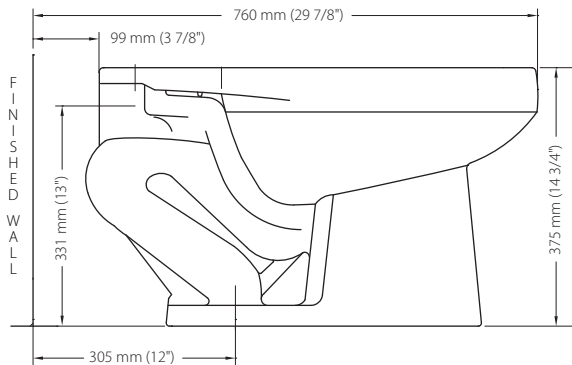

SIZE / MEDIDAS: 69.1 x 35.8 x 37.5 cm

FEATURES / PRESENTACIONES:

ASIENTO ORQUÍDEA CON TAPA
COD. JSPT77151301CB Spud de Bronce

ASIENTO ORQUÍDEA
COD. JSP077151301CB Spud de Bronce

Flushometer no included
No incluye fluxómetro

COLORS / COLORES

130

SPECIFICATIONS

- Water consumption: 1.6 gal.
- Bowl weight: 44.9 lb
- Wall thickness: 1/4"
- Dimensional tolerance: $\pm 3\% < 7\ 7/8"$
 $\pm 1/4" > 7\ 7/8"$
- Rough in: 12"
- Seal: 2 1/4"
- Trapway: 2"
- Water surface: 9" x 10 5/8"

ESPECIFICACIONES

- Consumo de agua: 6 litros
- Peso del inodoro: 20.38 kg
- Espesor mínimo de loza: 6 mm
- Tolerancia dimensional: $\pm 3\% < 200\text{ mm}$
 $\pm 6\text{ mm} > 200\text{ mm}$
- Instalación: 305 mm
- Altura sello: 55 mm
- Diámetro-Trampa: 51 mm
- Superficie de agua: 230 mm x 270 mm

INCLUDED / INCLUYE:

SPUD DE 1 1/2" DE BRONCE
COD. SC0051104021BO

TAPAS DE ANLAJE
COD. SP005111___1BO

NOTE / NOTAS