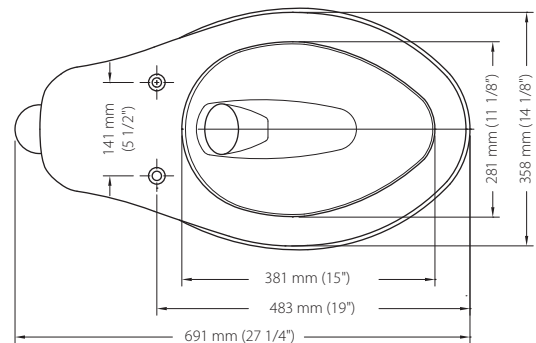

SIZE / MEDIDAS: 69.1 x 35.8 x 37.5 cm

FEATURES / PRESENTACIONES:

ASIENTO ORQUÍDEA CON TAPA
COD. JSPT77151301CB Spud de Bronce

ASIENTO ORQUÍDEA
COD. JSP077151301CB Spud de Bronce

Flushometer no included
No incluye fluxómetro

COLORS / COLORES

130

SPECIFICATIONS

- Water consumption: 1.6 gal.
- Bowl weight: 44.9 lb
- Wall thickness: 1/4"
- Dimensional tolerance: $\pm 3\% < 7\ 7/8"$
 $\pm 1/4" > 7\ 7/8"$
- Rough in: 12"
- Seal: 2 1/4"
- Trapway: 2"
- Water surface: 9" x 10 5/8"

ESPECIFICACIONES

- Consumo de agua: 6 litros
- Peso del inodoro: 20.38 kg
- Espesor mínimo de loza: 6 mm
- Tolerancia dimensional: $\pm 3\% < 200\text{ mm}$
 $\pm 6\text{ mm} > 200\text{ mm}$
- Instalación: 305 mm
- Altura sello: 55 mm
- Diámetro-Trampa: 51 mm
- Superficie de agua: 230 mm x 270 mm

INCLUDED / INCLUYE:

SPUD DE 1 1/2" DE BRONCE
COD. SC0051104021BO

TAPAS DE ANLAJE
COD. SP005111___1BO

NOTE / NOTAS