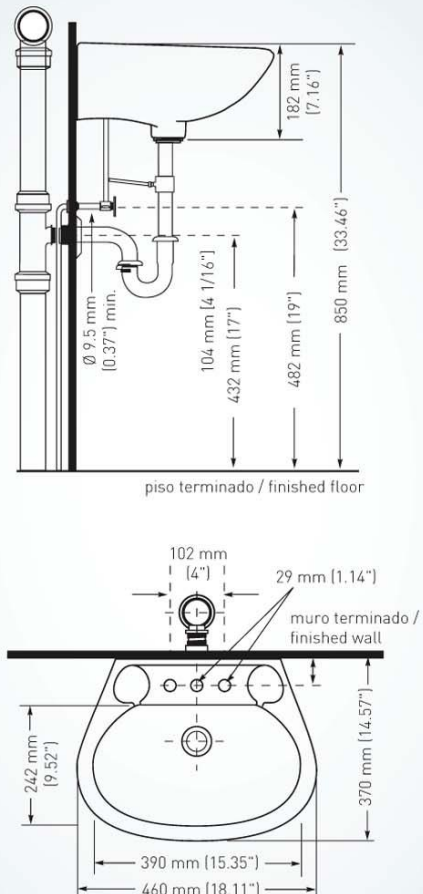

SHELBY

SIZE / MEDIDAS: 37 x 46 x 18.2 cm

COD. CS005710 __ 1CE

Preperforado para 4" y llave sencilla.

130 733 046 054 722

SPECIFICATIONS

- Water capacity: 1.58 gal
- Lavatory weight: 17.63 lb
- Wall thickness: 0.25"
- Dimensional tolerance: $\pm 5\%$
- Mounting type: wall mounted
(suggestion: place with brackets)

ESPECIFICACIONES

- Capacidad de agua: 6.0 litros
- Peso del lavamanos: 8.0 kg
- Espesor mínimo de loza: 6.4 mm
- Tolerancia dimensional: $\pm 5\%$
- Tipo de montaje: colgado a la pared
(Sugerencia: fijar con uñetas)

INCLUDED / INCLUYE:

2 Uñetas para Lavamanos
COD. SC0051480001B0

NOTE / NOTAS
