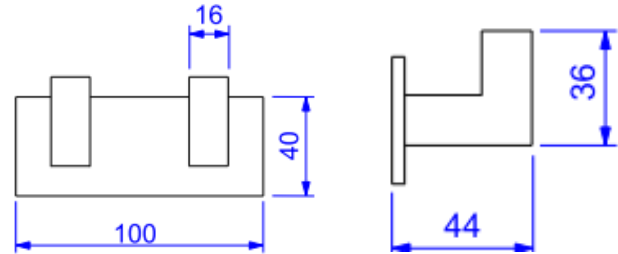

PRESENTACIÓN

INFORMACION TECNICA

- Material: Aleación de cobre (Bronce y Latón) y Plásticos de Ingeniería
- Medidas: 10 cm x 4.4 cm x 4 cm
- Color: Dorado Mate
- Colección: QUADRATTA

- **NORMATIVAS TÉCNICAS APLICABLES:**