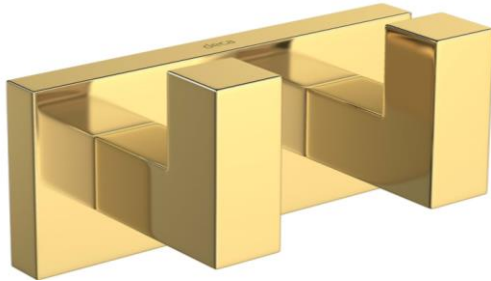

## INFORMACION TECNICA

- Material: Aleación de cobre (Bronce y Latón) y Plásticos de Ingeniería
- Medidas: 10 cm x 4.4 cm x 4 cm
- Color: Dorado
- Colección: QUADRATTA