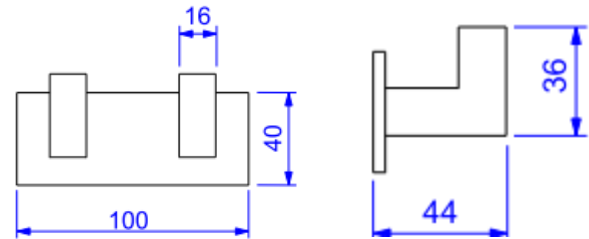

## INFORMACION TECNICA

- Material: Aleación de cobre (Bronce y Latón) y Plásticos de Ingeniería
- Medidas: 10 cm x 4.4 cm x 4 cm
- Color: Dorado
- Colección: QUADRATTA