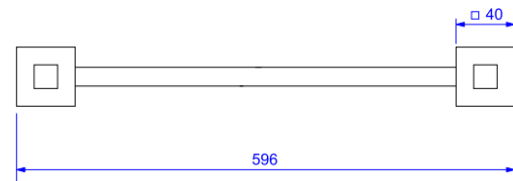

PRESENTACIÓN

INFORMACION TECNICA

- Material: Aleación de cobre (Bronce y Latón) y Plásticos de Ingeniería
- Medidas: 59.6 cm x 7.5 cm x 4 cm
- Color: Dorado Mate
- Colección: QUADRATTA

- NORMATIVAS TÉCNICAS APLICABLES: