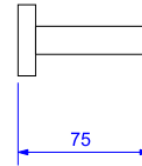

PRESENTACIÓN

INFORMACION TECNICA

- Material: Aleación de cobre (Bronce y Latón) y Plásticos de Ingeniería
- Medidas: 59.6 cm x 7.5 cm x 4 cm
- Color: Dorado Mate
- Colección: QUADRATTA

- NORMATIVAS TÉCNICAS APLICABLES: