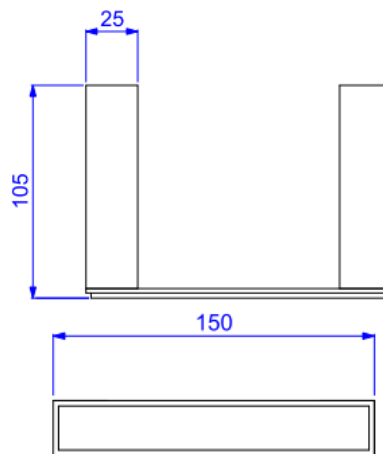

PRESENTACIÓN

INFORMACION TECNICA

- Material: Aleación de cobre (Bronce y Latón) y Plásticos de Ingeniería
- Medidas: 15 cm x 10.5 cm x 2.5 cm
- Color: Rojo Oro
- Colección: CONTEMPORANEA

- **NORMATIVAS TÉCNICAS APLICABLES:**