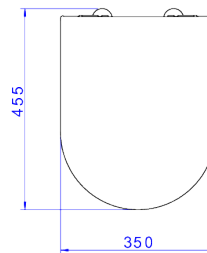

ASSENTO TERMOFIXO COM EASYCLEAN E SLOW CLOSE -

Foto Ilustrativa

Desenho Técnico

DESCRIÇÃO:

ASS TERMO SLOW LK/DUN/NUOV/CARR/OMEG-EB

ESPECIFICAÇÕES:

Linha: Carrara/Duna/Lk/Nuova/Level

Acabamento: Ébano (AP.236.95)

Material: Ferragem em aço inox e assento em resina termofixa de alta durabilidade.

Peso líquido: 2.500

Peso bruto: 3.000

Número Norma / Decreto: Não aplicável.

Informações complementares:

- Sistema de fechamento Slow Close que, ao mínimo toque, permite à tampa e ao assento um fechamento suave.
- O Sistema Easy Clean permite a retirada do assento com simples toque facilitando a limpeza do assento e da bacia. Todos os assentos Easy Clean também possuem a tecnologia Slow Close.