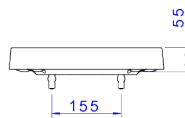

ASSENTO TERMOFIXO COM EASYCLEAN E SLOW CLOSE -

Foto Ilustrativa

Desenho Técnico

DESCRIÇÃO:

ASS TERMO SLOW LK/DUN/NUOV/CARR/OMEG-EB

ESPECIFICAÇÕES:

Linha: Carrara/Duna/Lk/Nuova/Level

Acabamento: Ébano (AP.236.95)

Material: Ferragem em aço inox e assento em resina termofixa de alta durabilidade.

Peso líquido: 2.500

Peso bruto: 3.000

Número Norma / Decreto: Não aplicável.

Informações complementares:

- Sistema de fechamento Slow Close que, ao mínimo toque, permite à tampa e ao assento um fechamento suave.
- O Sistema Easy Clean permite a retirada do assento com simples toque facilitando a limpeza do assento e da bacia. Todos os assentos Easy Clean também possuem a tecnologia Slow Close.