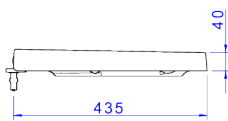

ASSENTO TERMOFIXO COM EASYCLEAN E SLOW CLOSE -

Foto Ilustrativa

Desenho Técnico

DESCRIÇÃO:

ASS TERMO SLOW LK/DUN/NUOV/CARR/OMEG-EB

ESPECIFICAÇÕES:

Linha: Carrara/Duna/Lk/Nuova/Level

Acabamento: Ébano (AP.236.95)

Material: Ferragem em aço inox e assento em resina termofixa de alta durabilidade.

Peso líquido: 2.500

Peso bruto: 3.000

Número Norma / Decreto: Não aplicável.

Informações complementares:

- Sistema de fechamento Slow Close que, ao mínimo toque, permite à tampa e ao assento um fechamento suave.
- O Sistema Easy Clean permite a retirada do assento com simples toque facilitando a limpeza do assento e da bacia. Todos os assentos Easy Clean também possuem a tecnologia Slow Close.