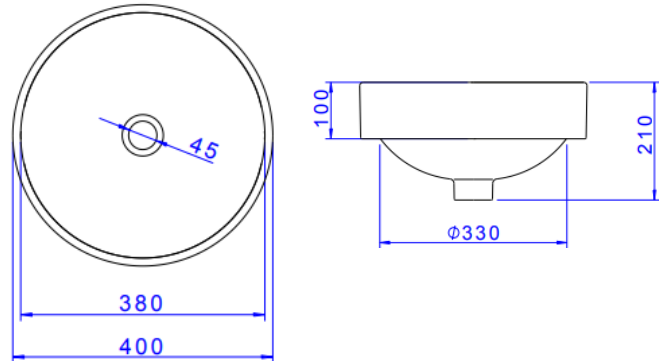

PRESENTACIÓN

INFORMACION TECNICA

- Material: Fire Clay
- Medidas: 21 cm de Altura x 40cm de Ancho x 40 cm de Longitud
- Color: Negro
- Requiere: CD25CR060 DESAGUE LAV BASICO, CD25CR059 TRAM P LAV CONVENCIONAL y Grifería