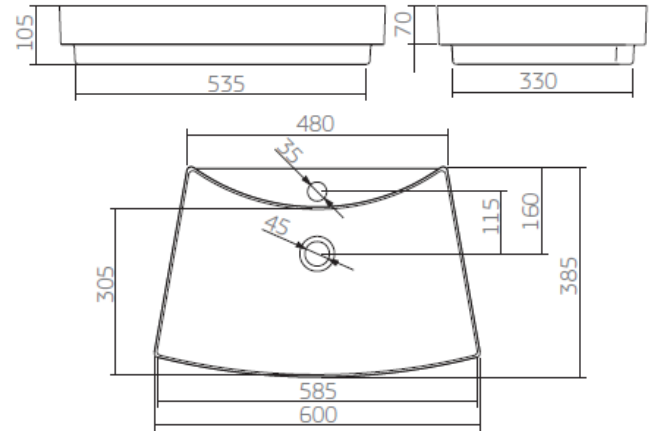

PRESENTACIÓN

INFORMACION TECNICA

- Material: Fire Clay
- Medidas: 10.5 cm de Altura x 60.5 cm de Ancho x 39 cm de Longitud
- Color: Blanco
- Requiere: CD25CR060 DESAGUE LAV BASICO Y CD25CR059 TRAM P LAV CONVENCIONAL