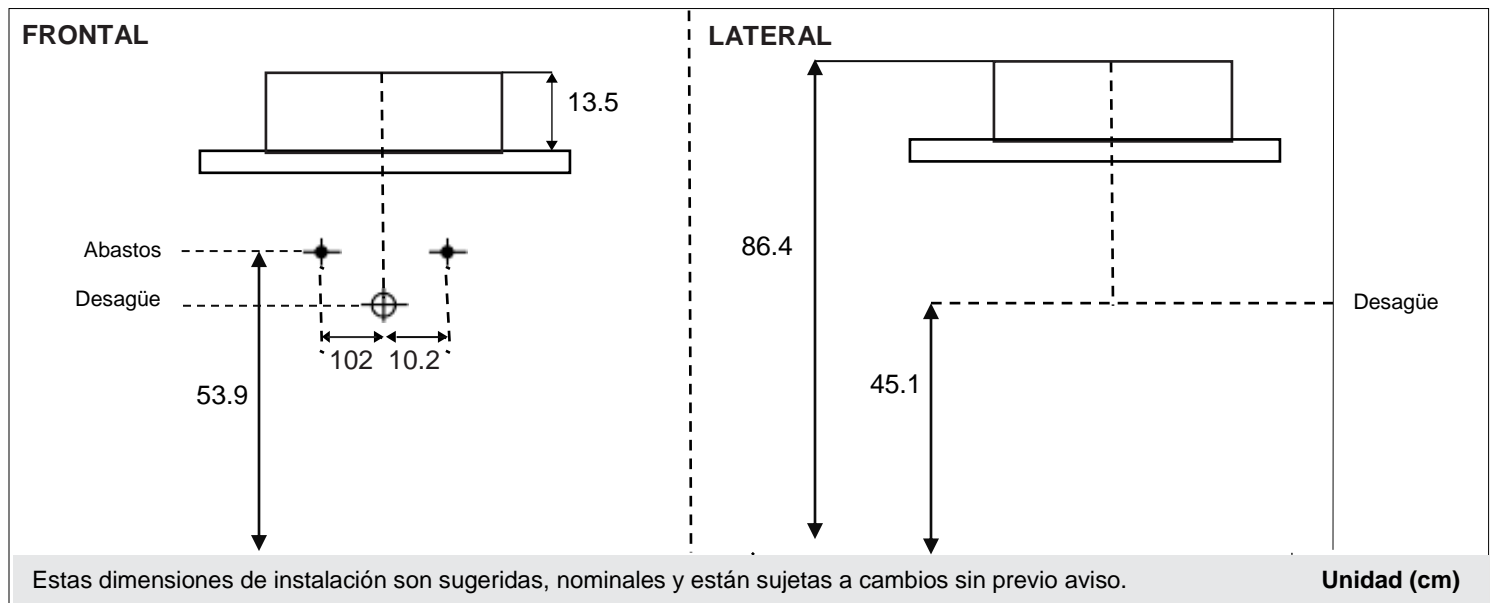

**PRESENTACIÓN**

**INFORMACION TECNIC**

- Ref: L.107.17
- Medidas: 56 cm de ancho x 28 cm de largo x 13.5 cm de alto
- Material: Fireclay
- Color: Blanco
- Requiere: CD25CR060 Sifón - CD25CR059 Tram P.
- No incluye: Sifón, Trampa P, Desagüe y Grifería
- Lavamanos cumplen con las normas ASME/ANSI A112.19.2
- Para los lavamanos vessel se sugiere utilizar griferías a pared o monocontrol