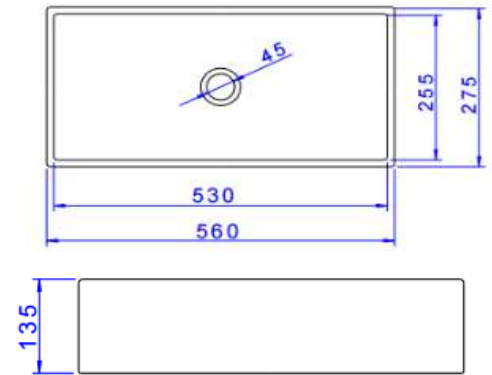

**PRESENTACIÓN**

**INFORMACION TECNIC**

- Ref: L.107.17
- Medidas: 56 cm de ancho x 28 cm de largo x 13.5 cm de alto
- Material: Fireclay
- Color: Blanco
- Requiere: CD25CR060 Sifón - CD25CR059 Tram P.
- No incluye: Sifón, Trampa P, Desagüe y Grifería
- Lavamanos cumplen con las normas ASME/ANSI A112.19.2
- Para los lavamanos vessel se sugiere utilizar griferías a pared o monocontrol