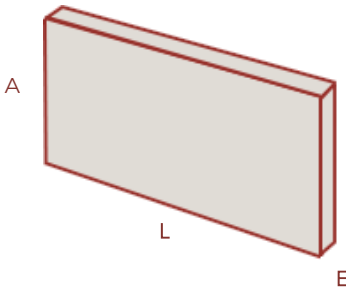

### Características del Producto

Nombre	Vulcano
Formato	50x30
Uso	Piso-Fachaleta
Largo (CM)	50
Ancho(CM)	30
Espesor(CM)	2
Desviación Espesor	± 2
Peso Pieza(KG)	6
Unidades por Caja	2
M2/Caja	0,3
Peso Caja(KG)	12
Peso(KG)/M2	40
Cajas / Pallet	96
M2 / Pallet	28,8
Peso(KG) / Pallet	1152