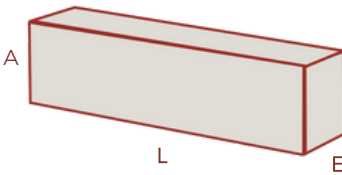

Formatos

Características del Producto

Nombre	Gaira	
Formato	50x10	
Acabados	Rústico	
Largo (CM)	50	
Ancho (CM)	10	
Espesor (CM)	Min 2	Max 6
Desviación Espesor	± 2	
Peso Pieza (KG)	4,45	
Unidades por Caja	2	
M2/Caja	0,1	
Peso Caja (KG)	8,9	
Peso (KG)/M2	89	
Cajas / Pallet	160	
M2 / Pallet	16	
Peso (KG) / Pallet	1424	

Accesorios

Características del Producto

Nombre	Esquinero Gaira	
Acabados	Rústico	
Formato	1	2
Largo(CM)	30	20
Ancho(CM)	10	10
Alto(CM)	10	10
Espesor	Min	Max
	2CM	6CM
Desviación Espesor	± 2	
Unidades por Caja	2	2
M2 / Caja	0,4	
Peso / Caja (KG)	2,87	
Peso(KG) M2	7,2	