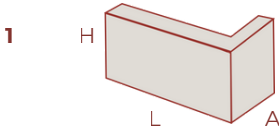

Formatos

Características del Producto

Nombre	Gaira	
Formato	50x10	
Acabados	Rústico	
Largo (CM)	50	
Ancho (CM)	10	
Espesor (CM)	Min 2	Max 6
Desviación Espesor	± 2	
Peso Pieza (KG)	4,45	
Unidades por Caja	2	
M2/Caja	0,1	
Peso Caja (KG)	8,9	
Peso (KG)/M2	89	
Cajas / Pallet	160	
M2 / Pallet	16	
Peso (KG) / Pallet	1424	

Accesorios

Características del Producto

Nombre	Esquinero Gaira	
Acabados	Rústico	
Formato	1	2
Largo(CM)	30	20
Ancho(CM)	10	10
Alto(CM)	10	10
Espesor	Min	Max
	2CM	6CM
Desviación Espesor	± 2	
Unidades por Caja	2	2
M2 / Caja	0,4	
Peso / Caja (KG)	2,87	
Peso(KG) M2	7,2	