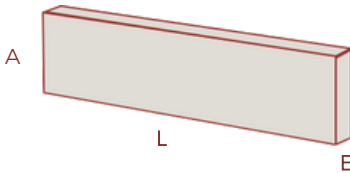

CASCADA

La Fachaleta Cascada, con un acabado rústico, incluye formas orgánicas que inspiran la apariencia de piedras naturales con sus texturas y tonalidades altamente realistas.

Colores

Negro

Acabados

*Todas las piezas **deben llevar** sellante.

Se recomienda el uso de **Sellatex Semibrillante para acabados semibrillantes y **Sellatex Hidrófugo** para acabados mate.

Sellante
Mate

Sellante
Semibrillante

Formatos

Características del Producto

Nombre	Cascada	
Formato	50x15	
Acabados	Rústico	
Largo (CM)	50	
Ancho (CM)	15	
Espesor (CM)	Min 1,5	Max 3
Desviación Espesor	± 2	
Peso Pieza (KG)	3,75	
Unidades por Caja	4	
M2/Caja	0,3	
Peso Caja (KG)	15	
Peso (KG)/M2	50	
Cajas / Pallet	80	
M2 / Pallet	24	
Peso (KG) / Pallet	1200	

Accesorios

Características del Producto

Nombre	Esquinero Cascada	
Acabados	Rústico	
Formato	1	2
Largo(CM)	30	20
Ancho(CM)	10	10
Alto(CM)	15	15
Espesor	Min	Max
	1,5CM	3CM
Desviación Espesor	± 2	
Unidades por Caja	2	2
M2 / Caja	0,6	
Peso / Caja (KG)	2,66	
Peso(KG) M2	4,4	