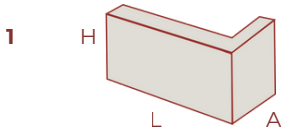

CASCADA

La Fachaleta Cascada, con un acabado rústico, incluye formas orgánicas que inspiran la apariencia de piedras naturales con sus texturas y tonalidades altamente realistas.

Colores

Negro

Acabados

*Todas las piezas **deben llevar** sellante.

Se recomienda el uso de **Sellatex Semibrillante para acabados semibrillantes y **Sellatex Hidrófugo** para acabados mate.

Sellante
Mate

Sellante
Semibrillante

Formatos

Características del Producto

Nombre	Cascada	
Formato	50x15	
Acabados	Rústico	
Largo (CM)	50	
Ancho (CM)	15	
Espesor (CM)	Min 1,5	Max 3
Desviación Espesor	± 2	
Peso Pieza (KG)	3,75	
Unidades por Caja	4	
M2/Caja	0,3	
Peso Caja (KG)	15	
Peso (KG)/M2	50	
Cajas / Pallet	80	
M2 / Pallet	24	
Peso (KG) / Pallet	1200	

Accesorios

Características del Producto

Nombre	Esquinero Cascada	
Acabados	Rústico	
Formato	1	2
Largo(CM)	30	20
Ancho(CM)	10	10
Alto(CM)	15	15
Espesor	Min	Max
	1,5CM	3CM
Desviación Espesor	± 2	
Unidades por Caja	2	2
M2 / Caja	0,6	
Peso / Caja (KG)	2,66	
Peso(KG) M2	4,4	