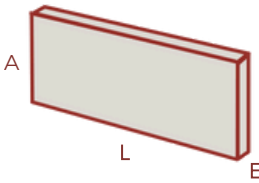

Se recomienda el uso de **Sellatex Semibrillante para acabados semibrillantes y **Sellatex Hidrófugo** para acabados mate.

Sellante Mate

Sellante Semibrillante

Formatos

Características del Producto

Nombre	Canande	
Formato	30x10	
Acabados	Rústico	
Largo (CM)	30	
Ancho(CM)	10	
Espesor(CM)	Min	Max
	1	2
Desviación Espesor	± 2	
Peso Pieza(KG)	1,075	
Unidades por Caja	8	
M2/Caja	0,24	
Peso Caja(KG)	8,6	
Peso(KG)/M2	36	
Cajas / Pallet	168	
M2 / Pallet	40,32	
Peso(KG) / Pallet	1444,8	