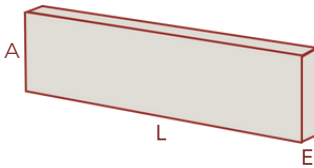

### Características del Producto

Nombre	Cayambe	
Formato	50x15	
Acabados	Rústico	
Largo (CM)	50	
Ancho (CM)	15	
Espesor (CM)	Min	Max
	2	3
Desviación Espesor	± 2	
Peso Pieza (KG)	3,375	
Unidades por Caja	4	
M2/Caja	0,3	
Peso Caja (KG)	13,5	
Peso (KG)/M2	45	
Cajas / Pallet	80	
M2 / Pallet	24	
Peso (KG) / Pallet	1080	