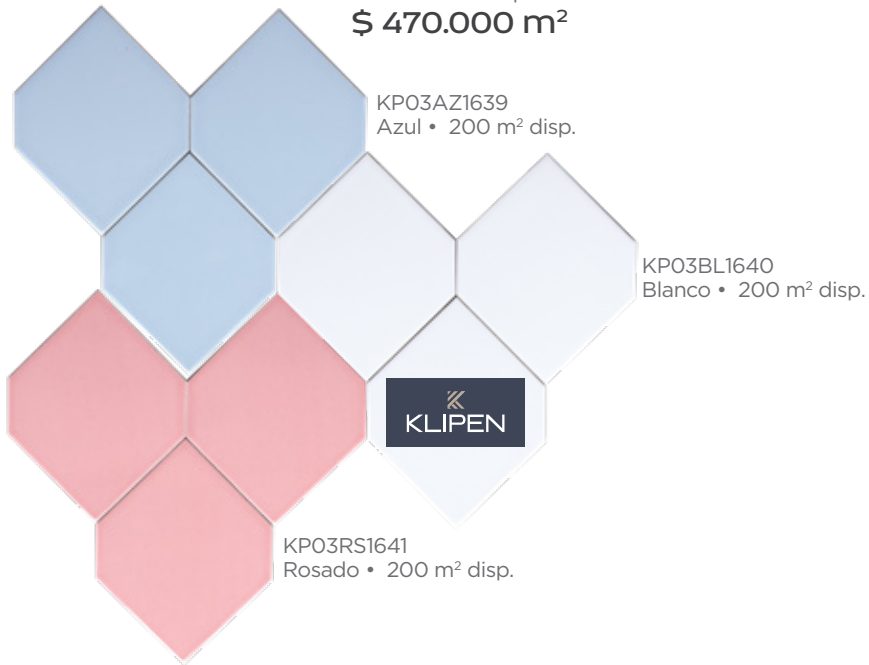

PS03RS403
Rosado • 178 m² disp.

PS03CT401
Celeste • 175 m² disp.

PS03VE400
Verde • 115 m² disp.

PS03GA402
Grafito • 187 m² disp.

Portobello.

LONDON 15 x 15 cm
 Cerámica enchape mate • Decorativo
 \$ 470.000 m²

PORTOBELLO 20 x 20 cm
 Porcelanato mate brillante • Decorativo MZ04AZ038 Azul • 432 m² disp
 \$ 330.000 m²

MAINZU
cerámica

SEVILLA GRENADE 20*20 cm
 Porcelanato piso mate • Hidráulico
 MZ04BU036 Burdeos • 200 m² disp.
 \$ 330.000 m²