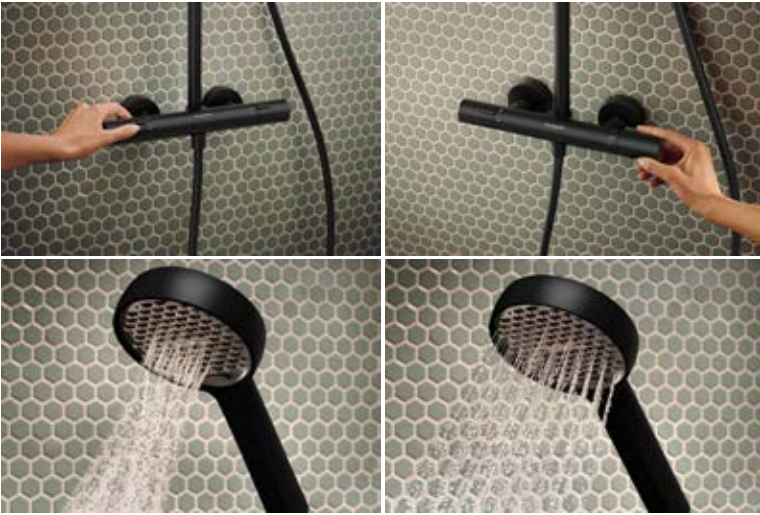

30 x 30 cm
Gunmetal KG39GR416
Negro KG39NG417

» LUXURY-CP 30 x 7 cm
Desagüe ducha
Gungrey KI65GR022
Negro KI65NG030

» CONTEMPORANEO 10 X 10 cm Negro
Desagüe ducha KI65NG029

Alto diseño para tu día a día

» SHOWERPIPE ACTIVERA S Negro
Barra Ducha con teleducha HS25NG857